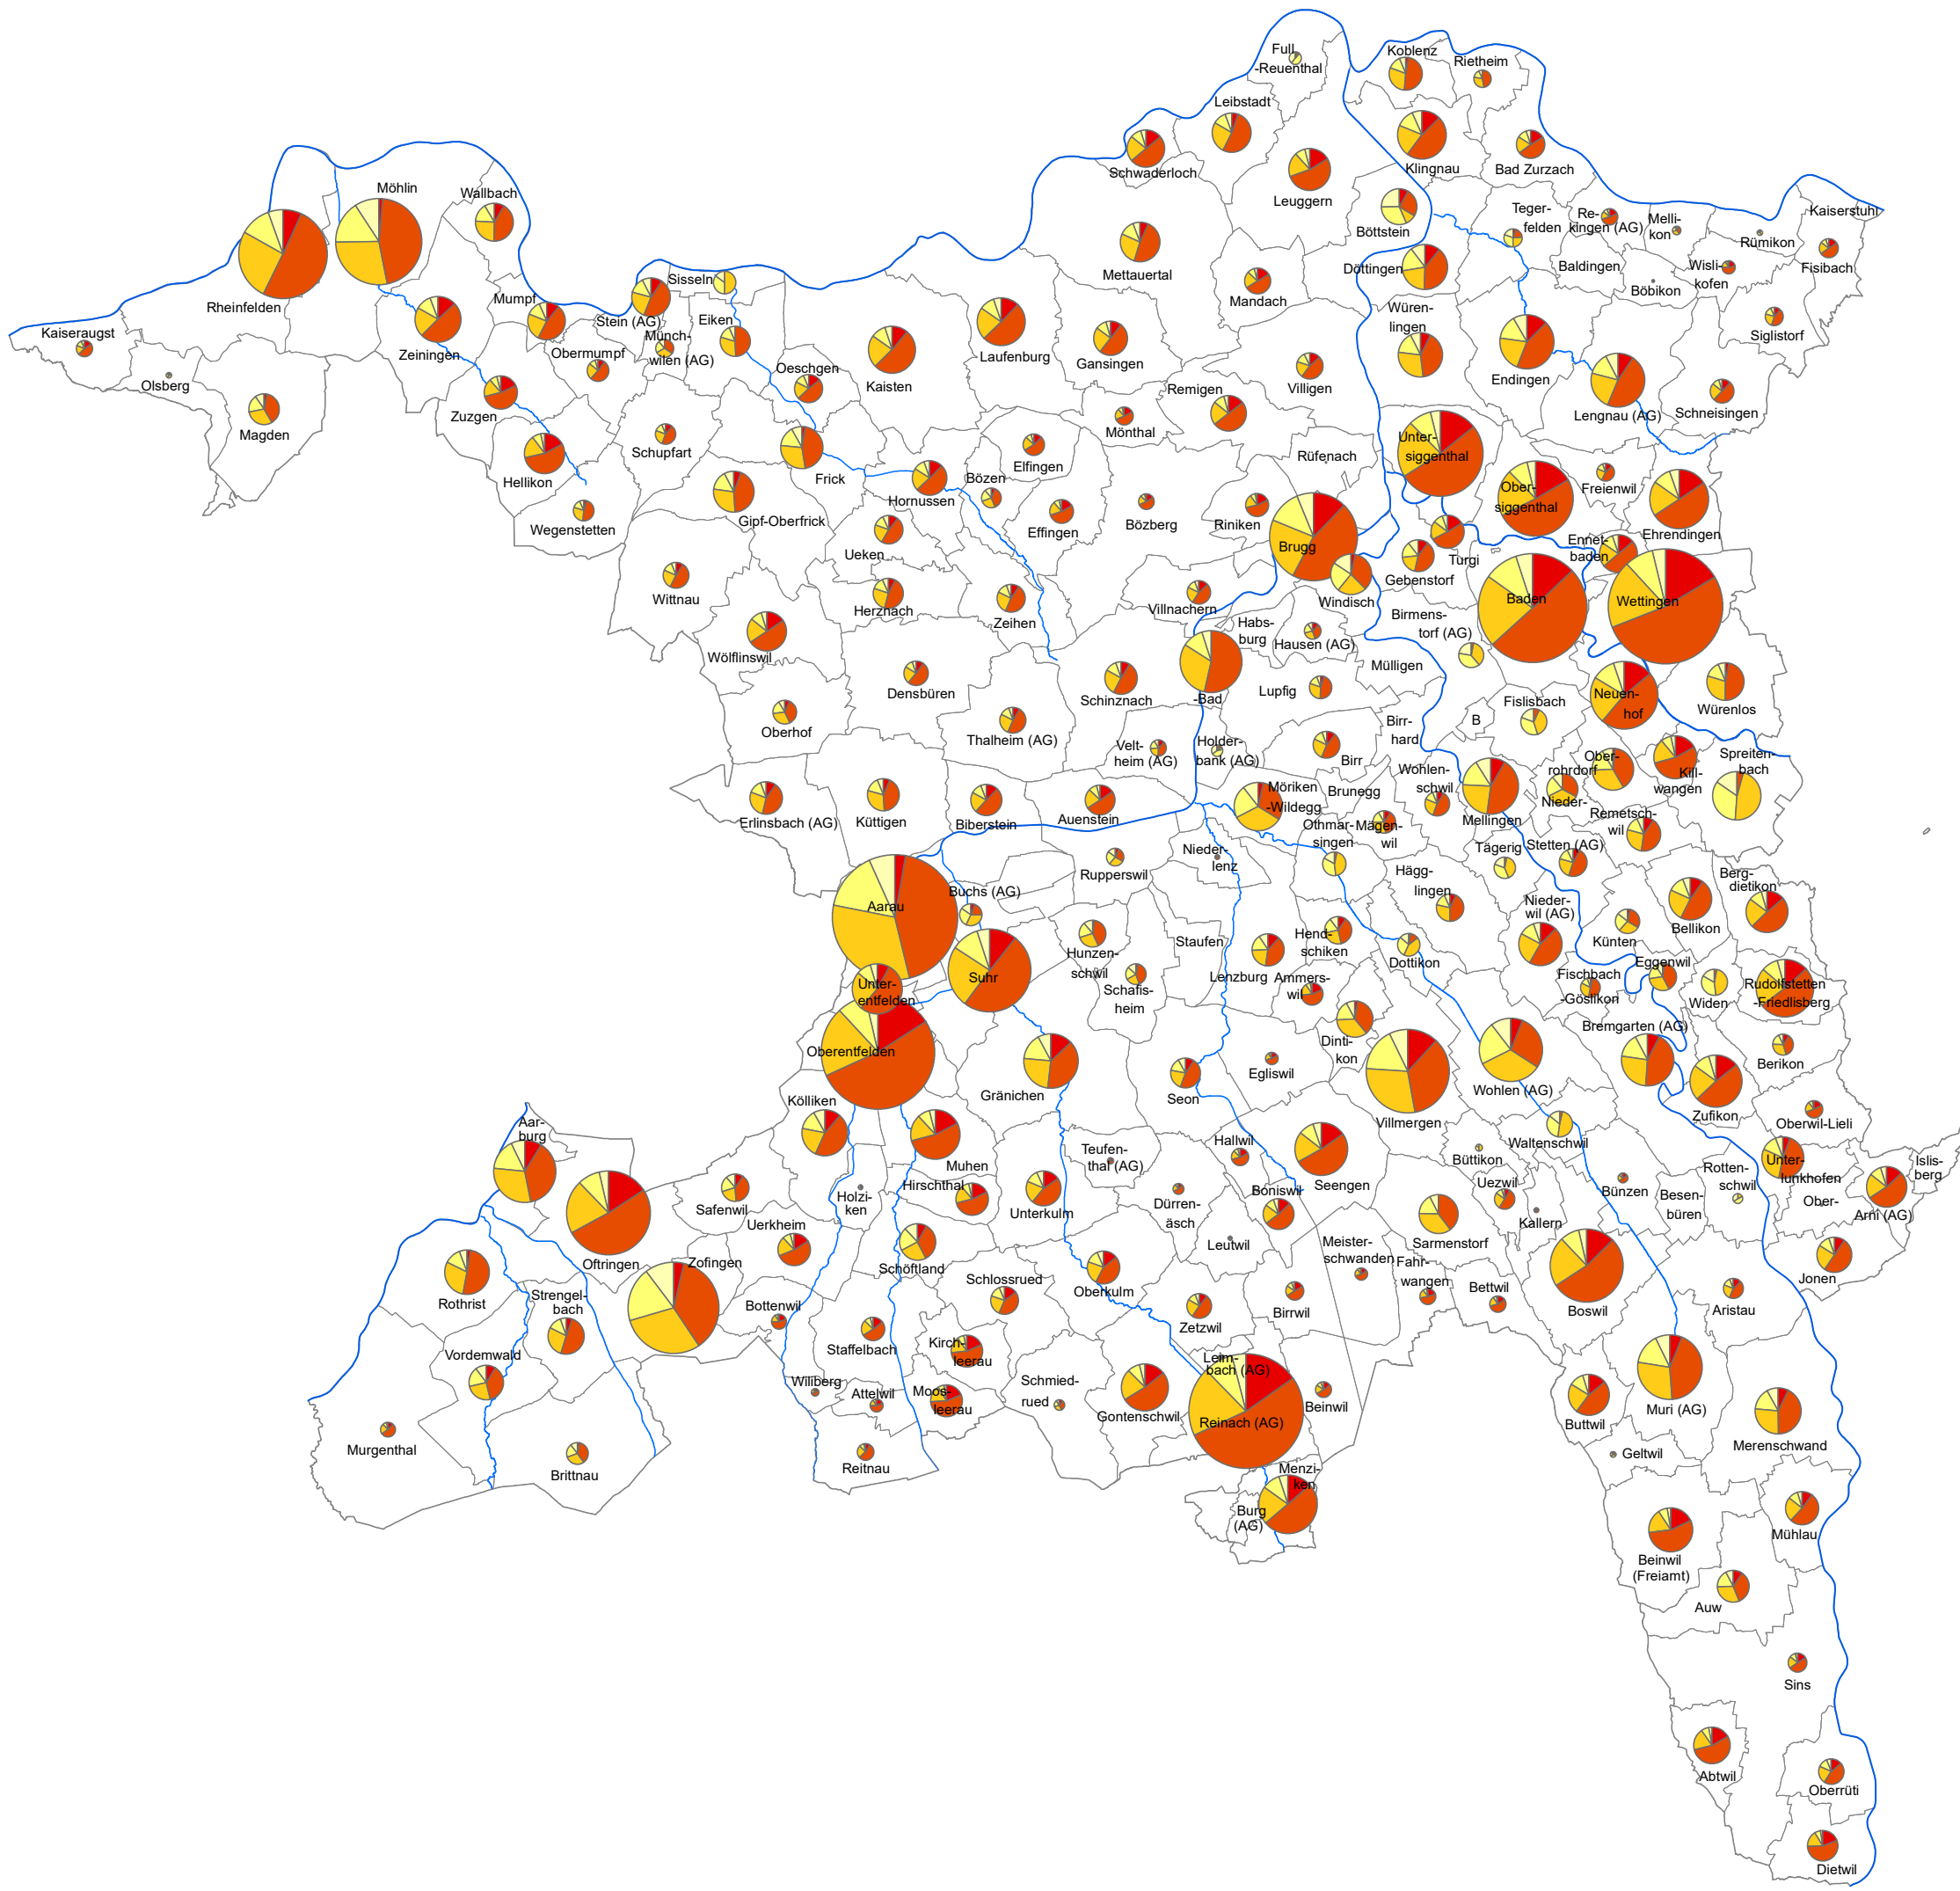

RISIKOKARTE HOCHWASSER Kanton Aargau

Schadenkennwert pro Gemeinde

- Risiko HQ20 - HQ30
- Risiko HQ30 - HQ100
- Risiko HQ100 - HQ300
- Risiko HQ300 - EHQ
- Risiko EHQ